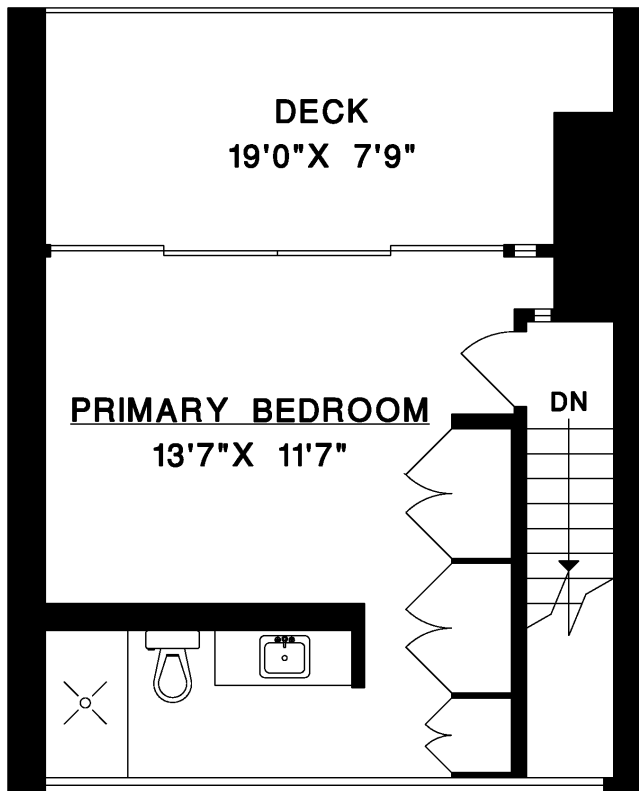

#46 - 2242 FOLKESTONE WAY  
WEST VANCOUVER

MAIN FLOOR 922 SQ.FT.  
UPPER FLOOR 369 SQ.FT.  
**TOTAL 1,291 SQ.FT.**  
DECKS 431 SQ.FT.

**UPPER FLOOR**

**MAIN FLOOR**