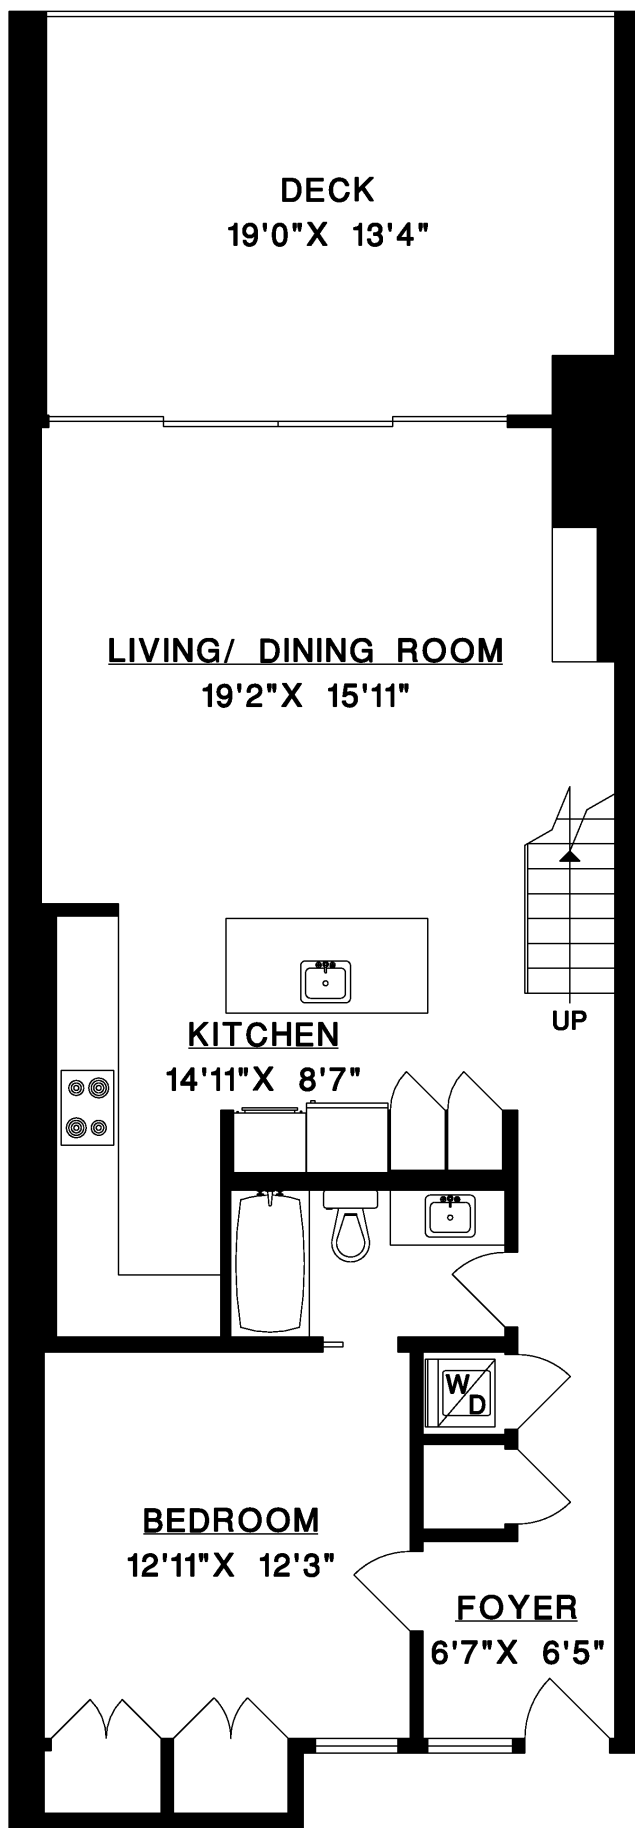

#46 - 2242 FOLKESTONE WAY  
WEST VANCOUVER

MAIN FLOOR 922 SQ.FT.  
UPPER FLOOR 369 SQ.FT.  
**TOTAL 1,291 SQ.FT.**  
DECKS 431 SQ.FT.

**UPPER FLOOR**

**MAIN FLOOR**